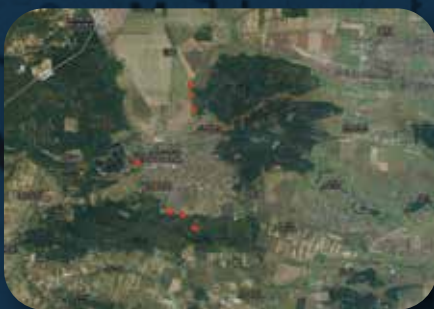

EVIDENCE EL MAPA DEL HOLOCAUSTO POR BALAS

BÚSQUEDA POR LOCALCIÓN

Rava-Ruska

Pais

Búsqueda por texto

Buscar

RESULTADOS DE BÚSQUEDA

1 Resultado(s)

Rava-Ruska (Rava Russekaya, Rawa Ruska)
Ukraine

REGRESAR A LA BÚSQUEDA

Al realizar una búsqueda podrás leer detalles sobre el sitio de ejecución, incluidos el número de víctimas, extracto de archivos soviéticos, alemanes, polacos y rumanos, así como extractos de videos de los testigos de las ejecuciones masivas. Los testimonios no subtítulos están disponibles bajo petición, llenando un formulario especial en el sitio web.

También puedes acceder a la información por país, buscando por la sección «país» en la columna a la izquierda del mapa. Al seleccionar el país, todas las localidades investigadas por Yahad-In Unum y el país seleccionado aparecerá en el mapa.